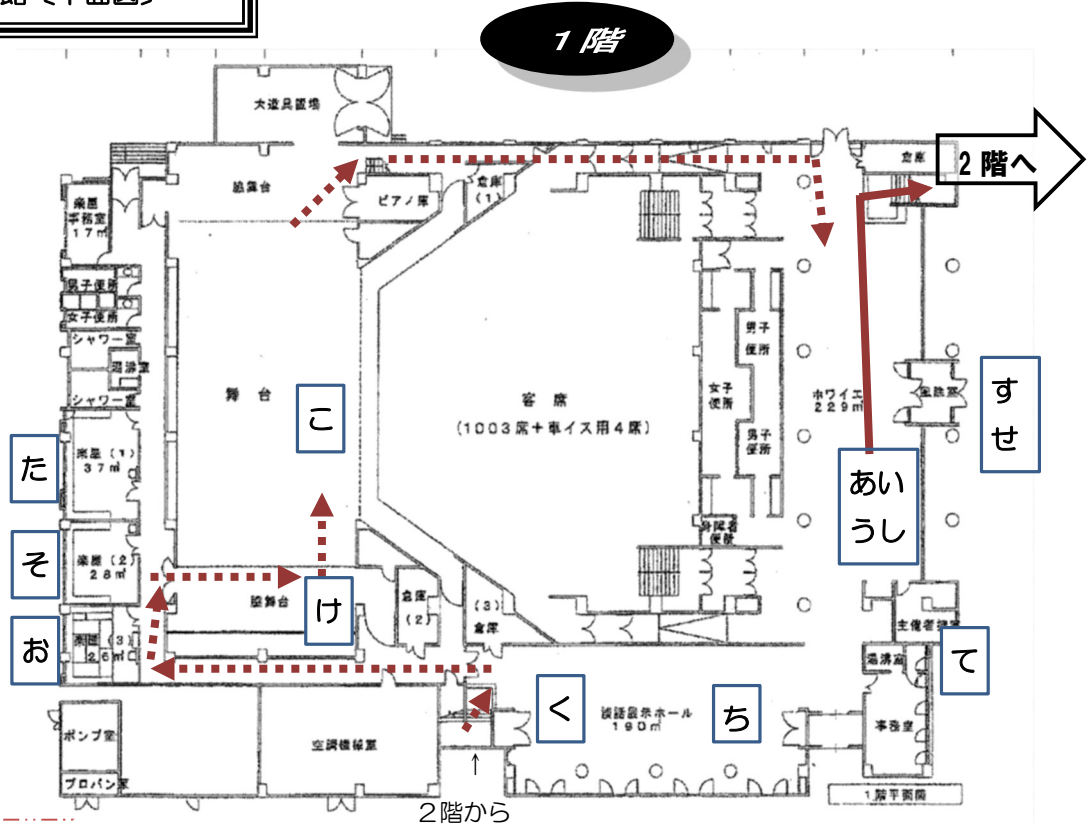

西都市民会館〔平面図〕

出演団体の動き

1階ホワイエから～  
リハーサル室まで  
(実線矢印)

リハーサル終了後～  
(点線矢印)