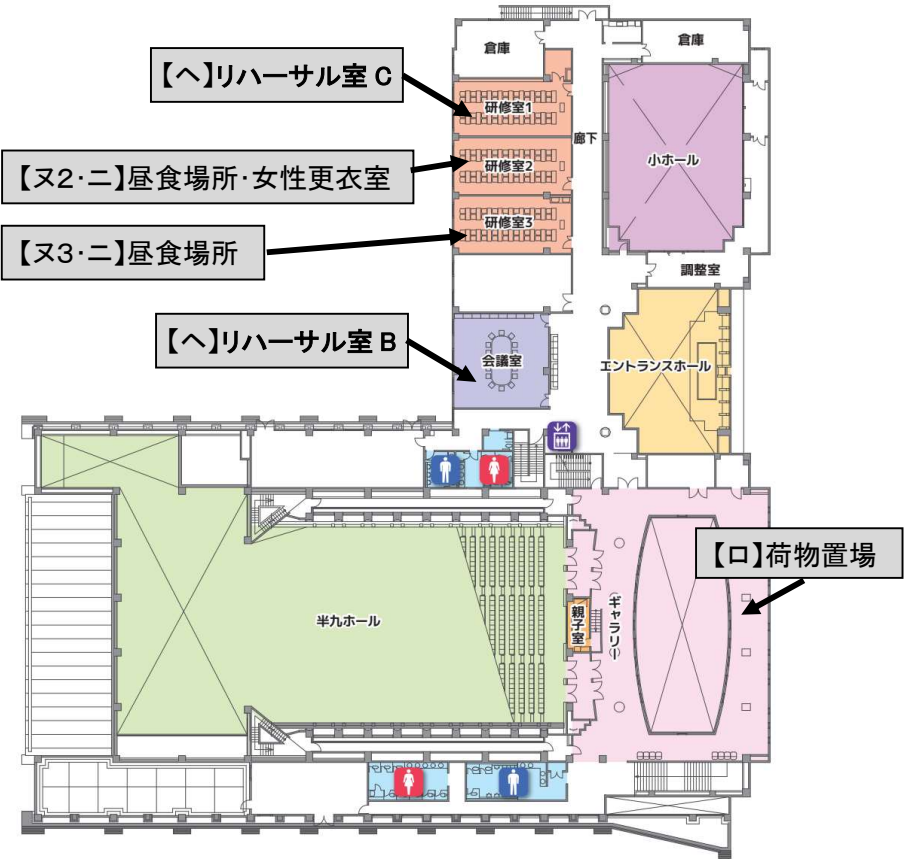

宮崎市清武文化会館〔平面図〕

2階

第30回ヴォーカルアンサンブル
フェスティバル

1階