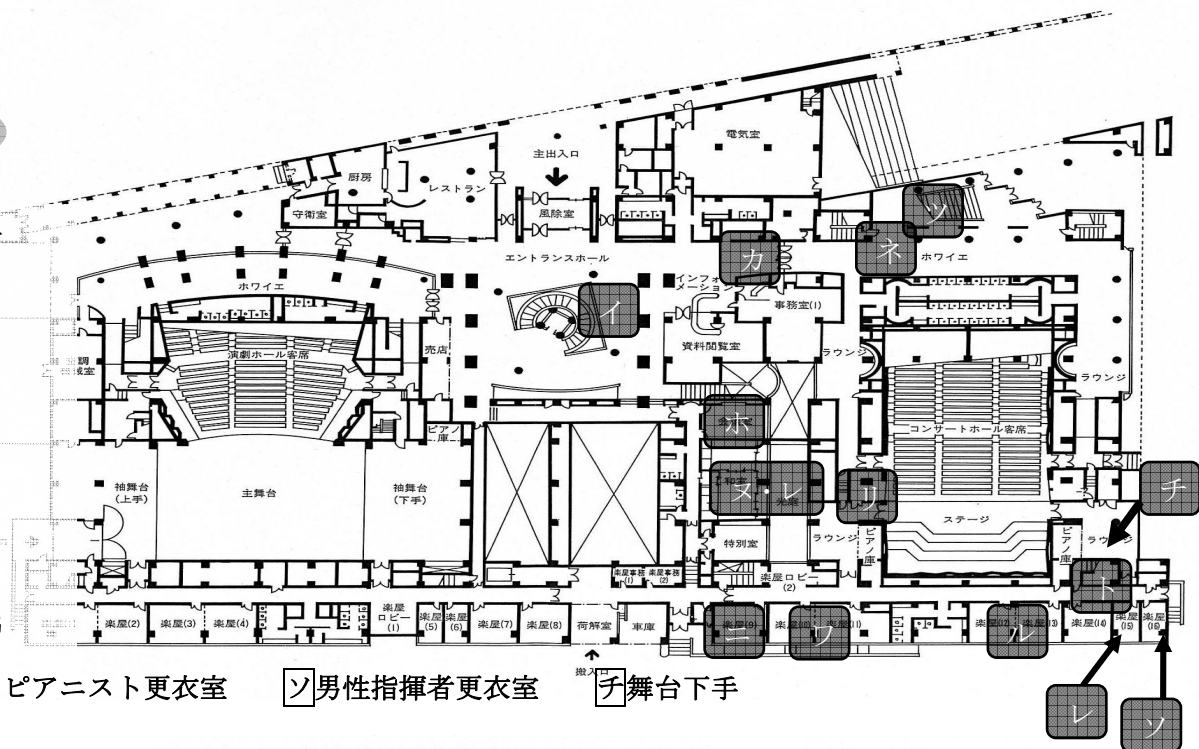

メディキット県民文化センター〔平面図〕

2階

- 夕 当日券売り場
- 目 一般入口

1階

- イ 出演団体受付
- カ 出演者出入口
- レ 救護室
- ヌ 昼食場所
- ソ 荷物置場
- ル 本部
- ネ 弁当受取・回収場所
- ホ 男性更衣室 E
- ニ 女性指揮者・ピアニスト更衣室
- ソ 男性指揮者更衣室
- チ 舞台下手

地階

第62回宮崎県合唱祭 県立芸術劇場