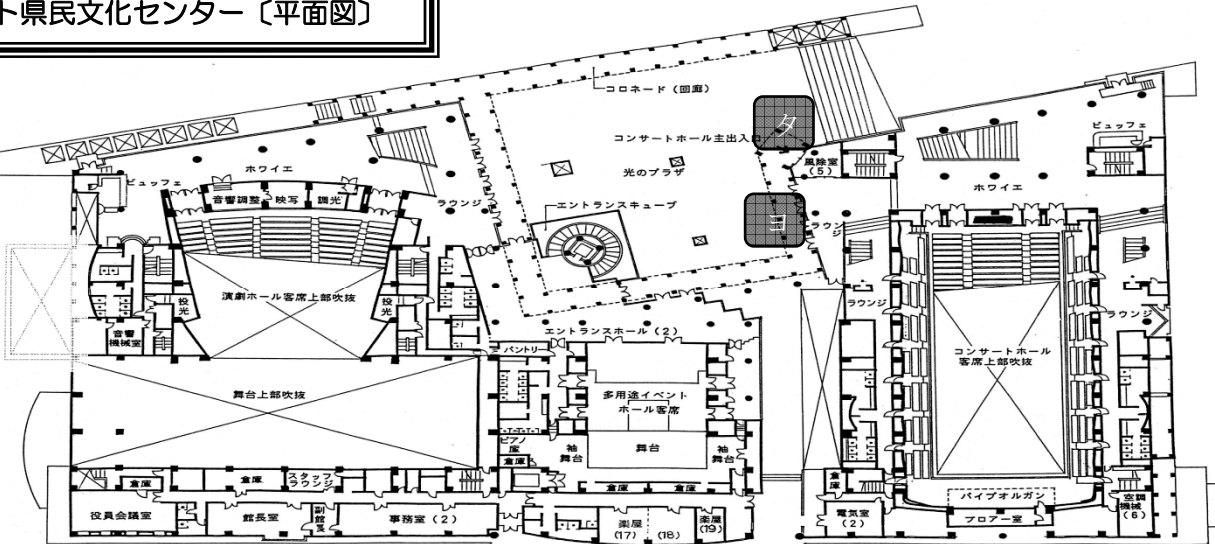

メディキット県民文化センター〔平面図〕

2階

- 夕 当日券売り場
- 目 一般入口

1階

- イ 出演団体受付
- カ 出演者出入口
- レ 救護室
- ヌ 昼食場所
- ソ 荷物置場
- ル 本部
- ネ 弁当受取・回収場所
- ホ 男性更衣室 E
- ニ 女性指揮者・ピアニスト更衣室
- ソ 男性指揮者更衣室
- チ 舞台下手

地階

第62回宮崎県合唱祭 県立芸術劇場