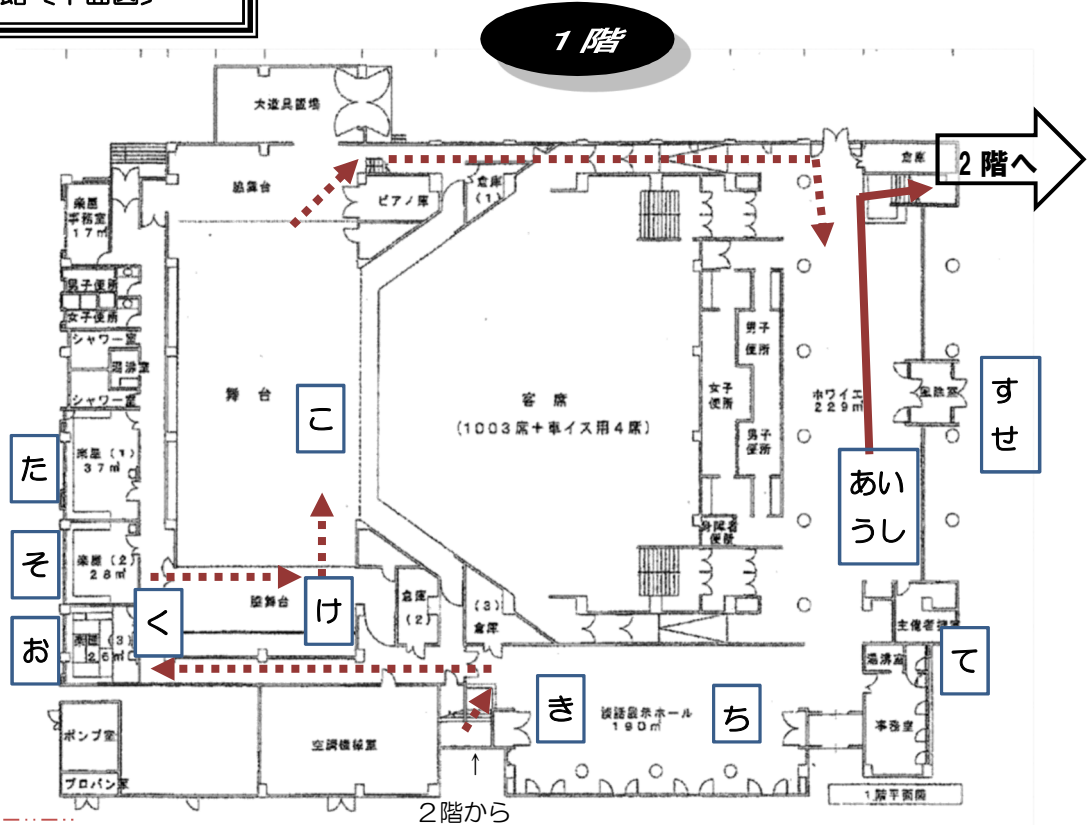

西都市民会館〔平面図〕

出演団体の動き

1階ホワイエから～
リハーサル室まで
(実線矢印)

リハーサル終了後～
(点線矢印)